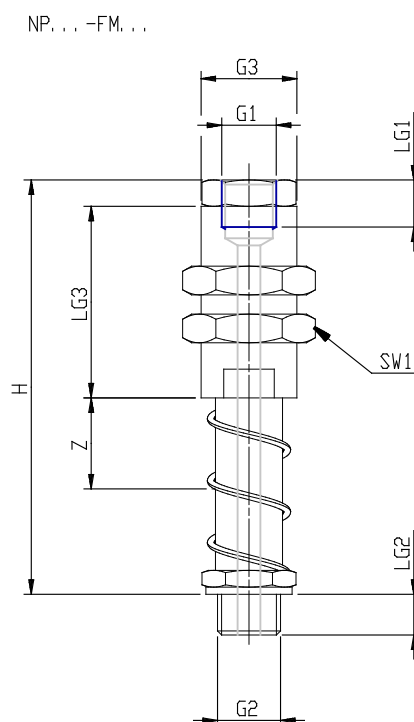

Aste a molla - Serie NPM - NPR (antirotante)

Codice prodotto: NPM-FM-1/8-15

Data di creazione del data sheet: 14/05/26 14.21

Verifica il documento più aggiornato online [clicca qui](#)

■ SCHEDA TECNICA

Mod.	NPM-FM-1/8-15
------	---------------

Aste a molla - Serie NPM - NPR (antirotante)

Codice prodotto: NPM-FM-1/8-15

DIMENSIONI

G1	G1/8
G2	G1/8 M
G3	M16X1
H (mm)	80.0
LG1 (mm)	8.0
LG2 (mm)	6.5
LG3 (mm)	30
SW1 (mm)	22
Z (mm)	15