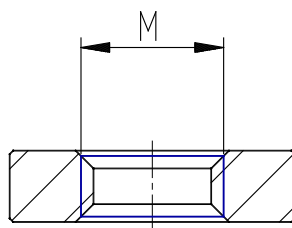

Dado cava 6 rettangolare - Mod. PCV

Codice prodotto: PCV-5E-C6-M4Q

Data di creazione del data sheet: 14/05/26 16.50

Verifica il documento più aggiornato online [clicca qui](#)

SCHEDA TECNICA

Mod.	PCV-5E-C6-M4Q
------	---------------

Dado cava 6 rettangolare - Mod. PCV

Codice prodotto: PCV-5E-C6-M4Q

DIMENSIONI

Mod.	PCV-5E-C6-M4Q
-------------	---------------