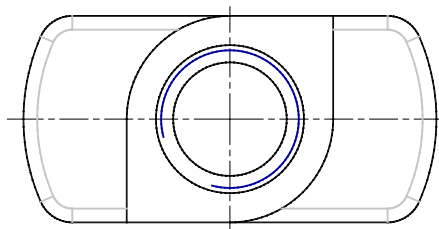

Dado cava 6 inserimento frontale - Mod. PCV

Codice prodotto: PCV-5E-C6-M4R

Data di creazione del data sheet: 14/05/26 16.50

Verifica il documento più aggiornato online [clicca qui](#)

SCHEDA TECNICA

Mod.	PCV-5E-C6-M4R
------	---------------

Dado cava 6 inserimento frontale - Mod. PCV

Codice prodotto: PCV-5E-C6-M4R

DIMENSIONI

Mod.	PCV-5E-C6-M4R
-------------	---------------