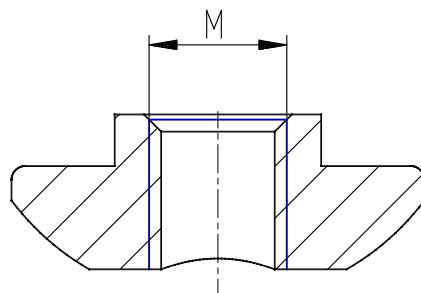

Dado cava 6 inserimento frontale - Mod. PCV

Codice prodotto: PCV-5E-C6-M4R

Data di creazione del data sheet: 14/05/26 16.50

Verifica il documento più aggiornato online [clicca qui](#)

SCHEDA TECNICA

Mod.	PCV-5E-C6-M4R
------	---------------

Dado cava 6 inserimento frontale - Mod. PCV

Codice prodotto: PCV-5E-C6-M4R

DIMENSIONI

Mod.	PCV-5E-C6-M4R
-------------	---------------