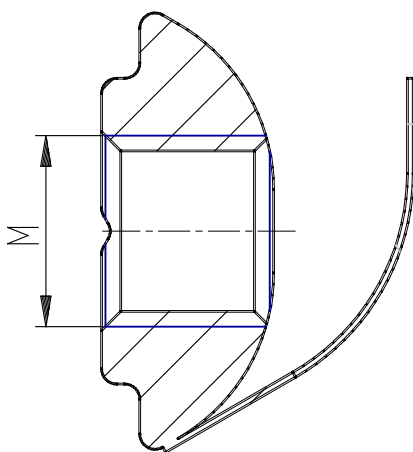

Dado cava 8 con linguetta elastica - Mod. PCV

Codice prodotto: PCV-5E-C8-M5

Data di creazione del data sheet: 14/05/26 16.50

Verifica il documento più aggiornato online [clicca qui](#)

SCHEDA TECNICA

Mod.	PCV-5E-C8-M5
------	--------------

Dado cava 8 con linguetta elastica - Mod. PCV

Codice prodotto: PCV-5E-C8-M5

DIMENSIONI

Mod.	PCV-5E-C8-M5
------	--------------