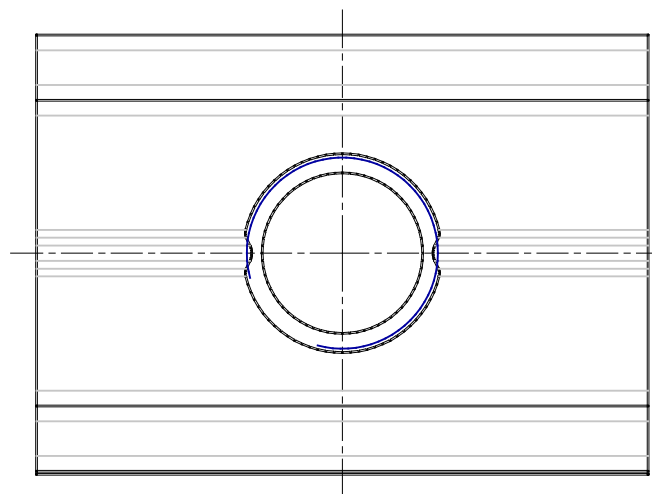

Dado cava 8 con linguetta elastica - Mod. PCV

Codice prodotto: PCV-5E-C8-M5

Data di creazione del data sheet: 14/05/26 16.50

Verifica il documento più aggiornato online [clicca qui](#)

SCHEDA TECNICA

Mod.	PCV-5E-C8-M5
------	--------------

Dado cava 8 con linguetta elastica - Mod. PCV

Codice prodotto: PCV-5E-C8-M5

DIMENSIONI

Mod.	PCV-5E-C8-M5
------	--------------