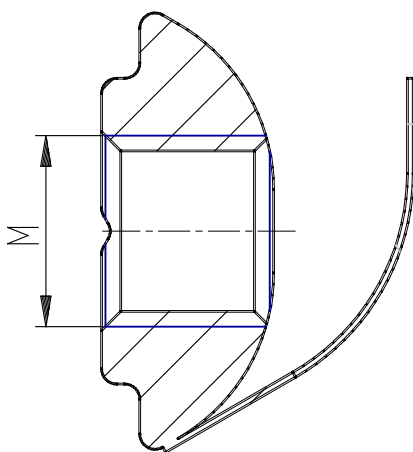

Dado cava 8 con linguetta elastica - Mod. PCV

Codice prodotto: PCV-5E-C8-M6

Data di creazione del data sheet: 14/05/26 16.50

Verifica il documento più aggiornato online [clicca qui](#)

SCHEDA TECNICA

Mod.	PCV-5E-C8-M6
------	--------------

Dado cava 8 con linguetta elastica - Mod. PCV

Codice prodotto: PCV-5E-C8-M6

DIMENSIONI

Mod.	PCV-5E-C8-M6
-------------	--------------