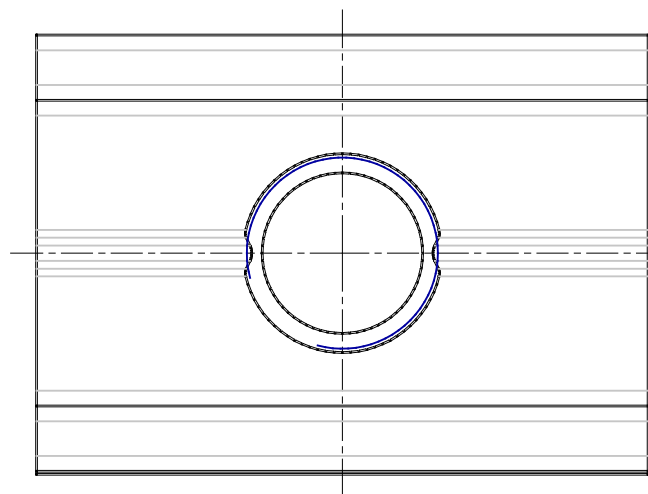

Dado cava 8 con linguetta elastica - Mod. PCV

Codice prodotto: PCV-5E-C8-M6

Data di creazione del data sheet: 14/05/26 16.50

Verifica il documento più aggiornato online [clicca qui](#)

SCHEDA TECNICA

Mod.	PCV-5E-C8-M6
------	--------------

Dado cava 8 con linguetta elastica - Mod. PCV

Codice prodotto: PCV-5E-C8-M6

DIMENSIONI

Mod.	PCV-5E-C8-M6
-------------	--------------