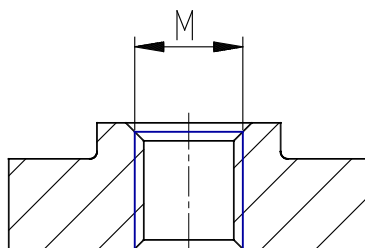

Dado cava sensore csh - Mod. PCV

Codice prodotto: PCV-5E-CS-M4

Data di creazione del data sheet: 14/05/26 16.49

Verifica il documento più aggiornato online [clicca qui](#)

SCHEDA TECNICA

| | |
|------|--------------|
| Mod. | PCV-5E-CS-M4 |
|------|--------------|

Dado cava sensore csh - Mod. PCV

Codice prodotto: PCV-5E-CS-M4

DIMENSIONI

| | |
|-------------|--------------|
| Mod. | PCV-5E-CS-M4 |
|-------------|--------------|