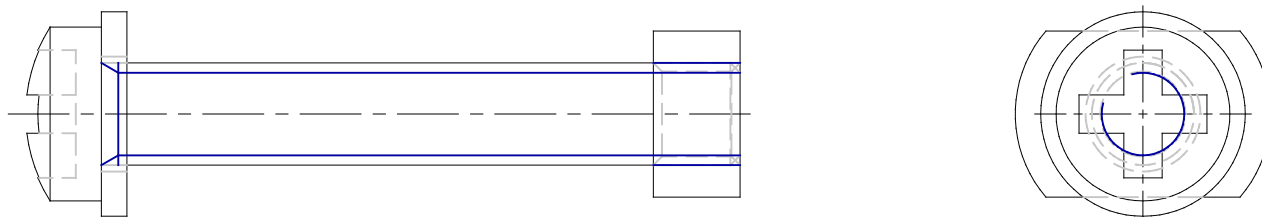

Mod. PCV - Accessorio per il montaggio delle valvole sul cilindro

Codice prodotto: PCV-61-K3

DIMENSIONI

Mod.	PCV-61-K3