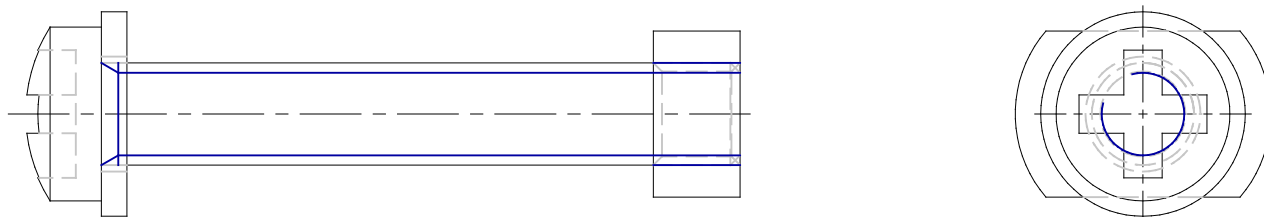

Mod. PCV - Accessorio per il montaggio delle valvole sul cilindro

Codice prodotto: PCV-61-K4

Data di creazione del data sheet: 13/05/26 15.23

Verifica il documento più aggiornato online [clicca qui](#)

■ SCHEDA TECNICA

Mod.	PCV-61-K4
------	-----------

Mod. PCV - Accessorio per il montaggio delle valvole sul cilindro

Codice prodotto: PCV-61-K4

DIMENSIONI

Mod.	PCV-61-K4
------	-----------