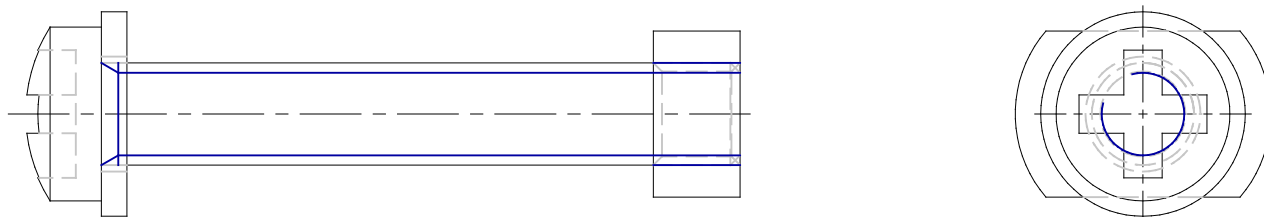

Mod. PCV - Accessorio per il montaggio delle valvole sul cilindro

Codice prodotto: PCV-61-K8

DIMENSIONI

Mod.	PCV-61-K8