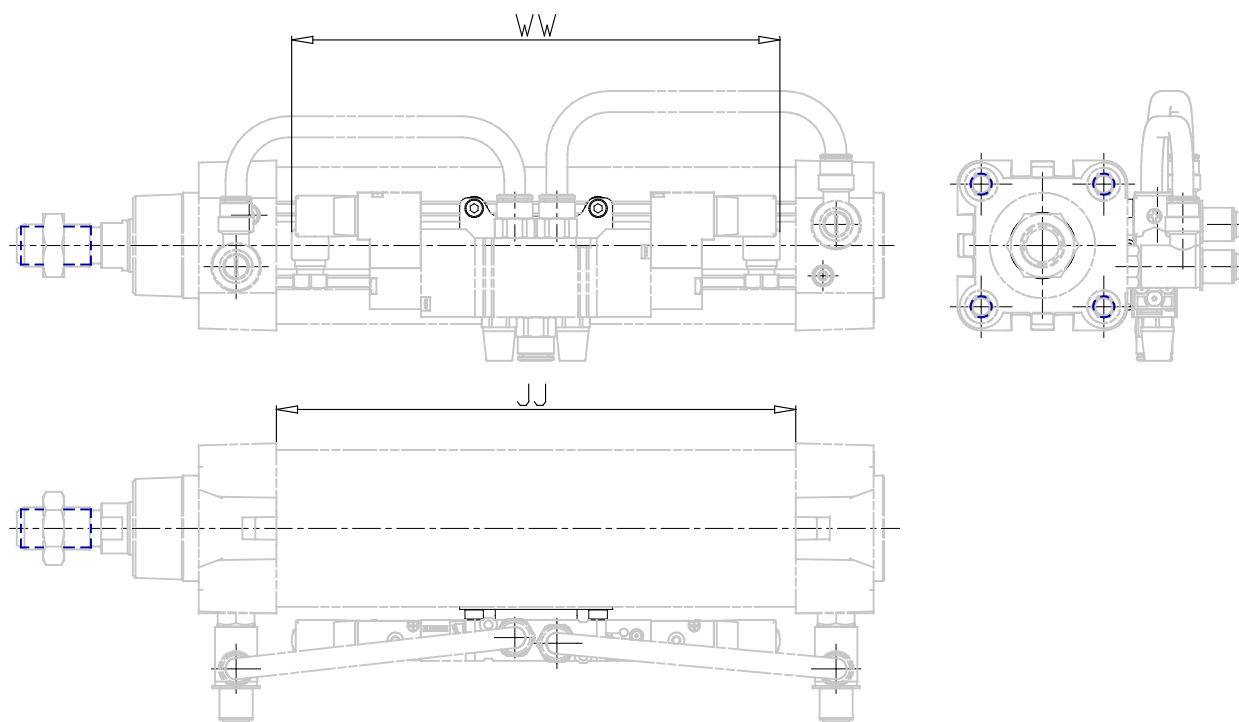

Mod. PCV - Accessorio per il montaggio delle valvole sul cilindro

Codice prodotto: PCV-62-K3

Data di creazione del data sheet: 13/05/26 14.59

Verifica il documento più aggiornato online [clicca qui](#)

■ SCHEDA TECNICA

Mod.	PCV-62-K3
------	-----------

Mod. PCV - Accessorio per il montaggio delle valvole sul cilindro

Codice prodotto: PCV-62-K3

DIMENSIONI

Mod.	PCV-62-K3
------	-----------