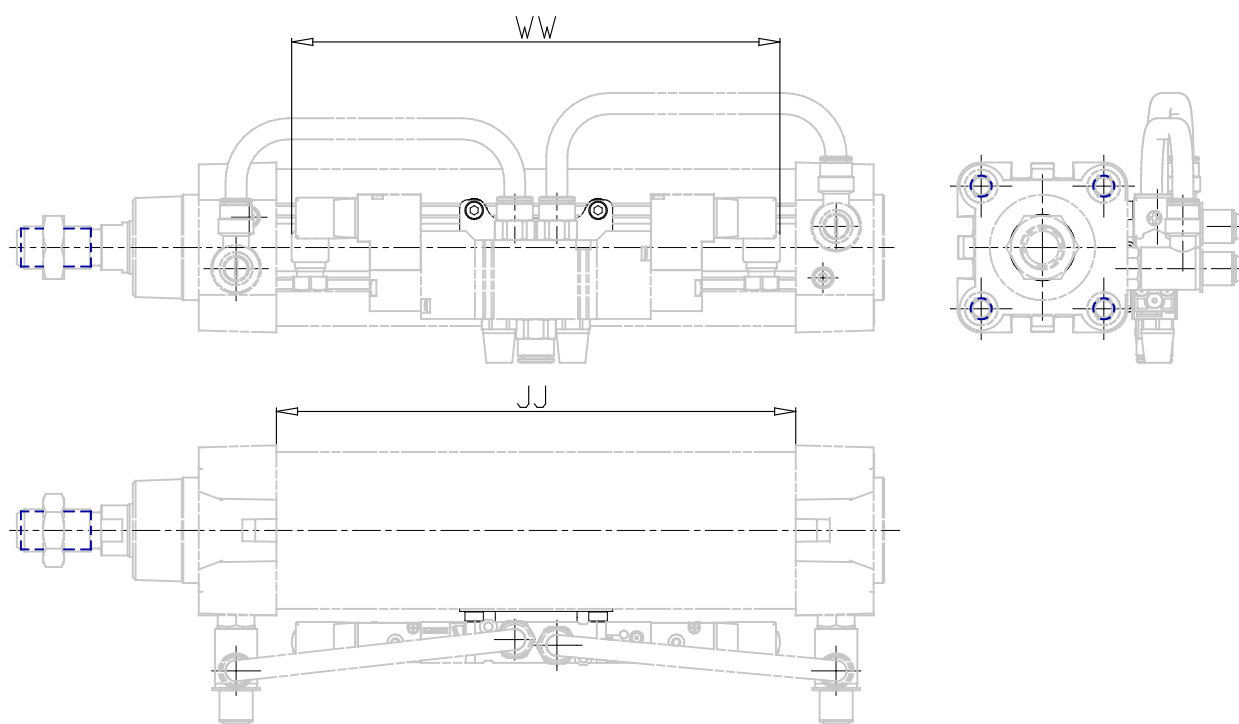

## Mod. PCV - Accessorio per il montaggio delle valvole sul cilindro

Codice prodotto: PCV-62-K4

Data di creazione del data sheet: 13/05/26 14.59

Verifica il documento più aggiornato online [clicca qui](#)

### ■ SCHEDA TECNICA

Mod.	PCV-62-K4
------	-----------

### **DIMENSIONI**

Mod.	PCV-62-K4
------	-----------