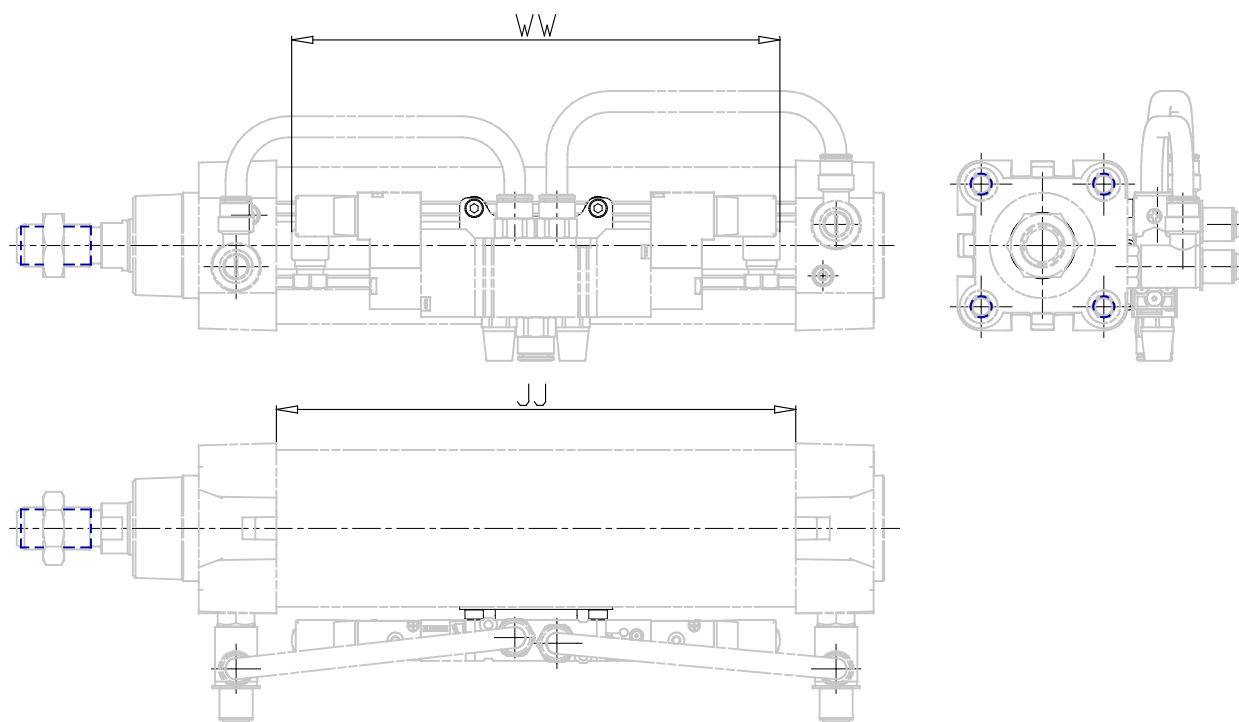

Mod. PCV - Accessorio per il montaggio delle valvole sul cilindro

Codice prodotto: PCV-62-K8

Data di creazione del data sheet: 13/05/26 14.59

Verifica il documento più aggiornato online [clicca qui](#)

■ SCHEDA TECNICA

Mod.	PCV-62-K8
------	-----------

Mod. PCV - Accessorio per il montaggio delle valvole sul cilindro

Codice prodotto: PCV-62-K8

DIMENSIONI

Mod.	PCV-62-K8
------	-----------