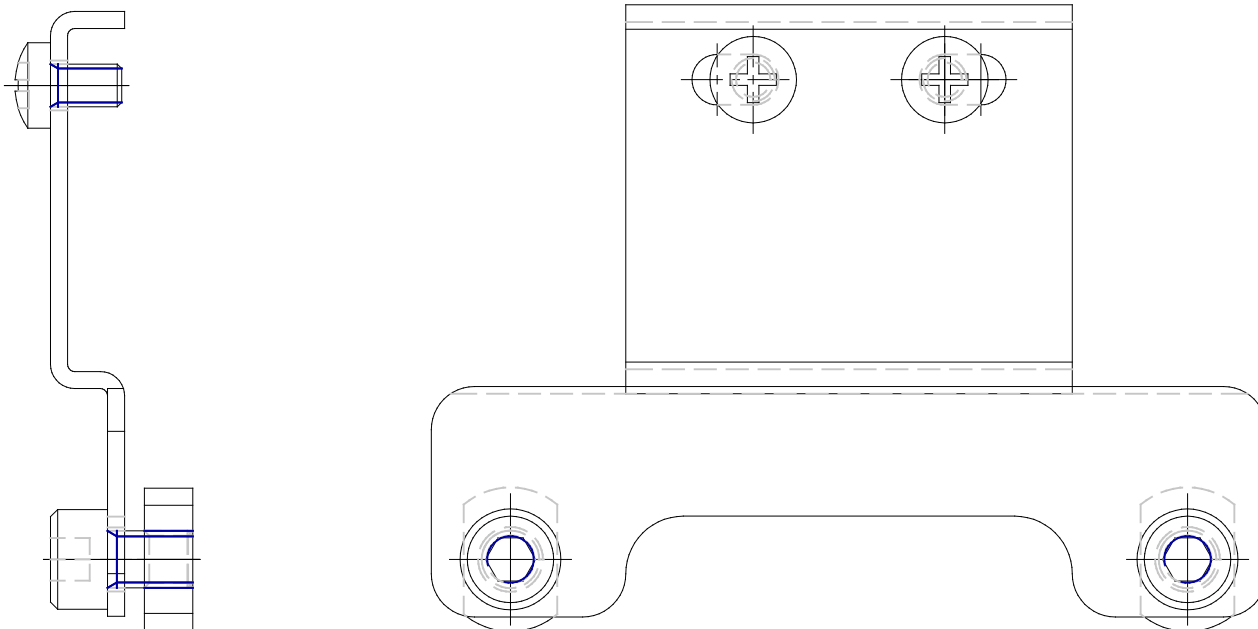

Mod. PCV - Accessorio per il montaggio delle valvole sul cilindro

Codice prodotto: PCV-62-KEN

Data di creazione del data sheet: 13/05/26 15.36

Verifica il documento più aggiornato online [clicca qui](#)

SCHEDA TECNICA

Mod.	PCV-62-KEN
------	------------

Mod. PCV - Accessorio per il montaggio delle valvole sul cilindro

Codice prodotto: PCV-62-KEN

DIMENSIONI

Mod.	PCV-62-KEN
------	------------