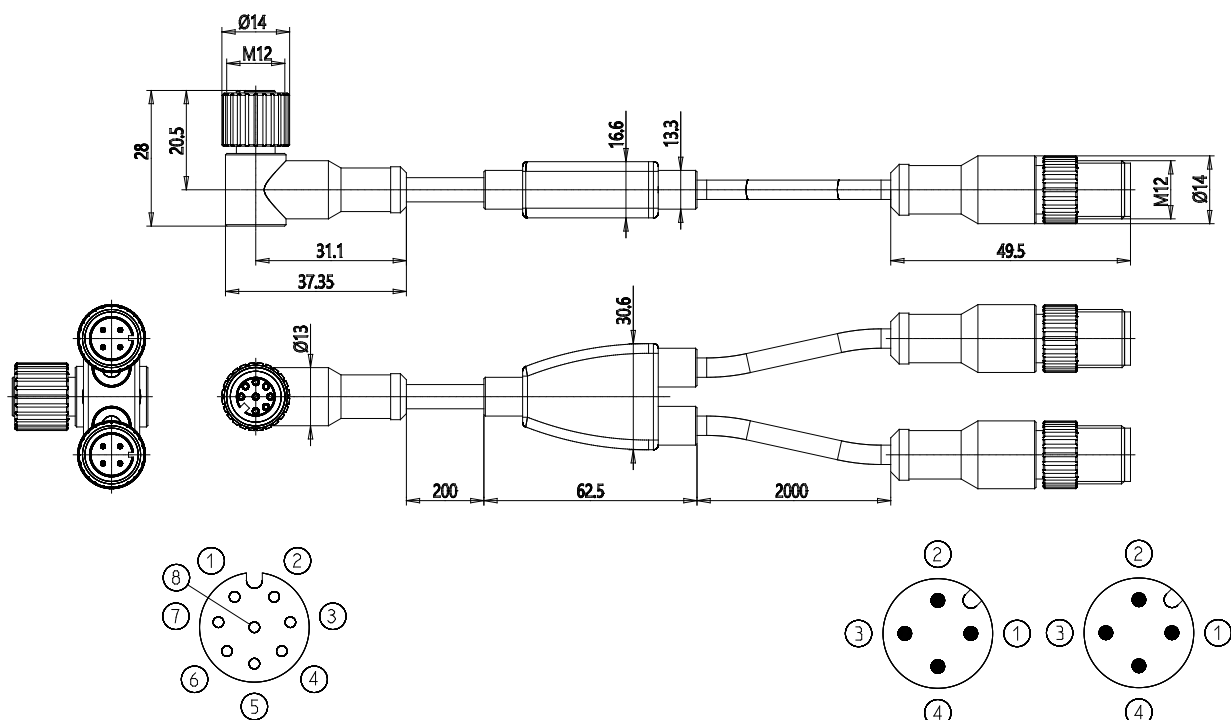

## Cavo ad Y collegamento PRE - CX4 - Serie PRE

Codice prodotto: PRE-CS-Y-I

Data di creazione del data sheet: 15/05/26 10.36

Verifica il documento più aggiornato online [clicca qui](#)

### SCHEDA TECNICA

Mod.	PRE-CS-Y-I
------	------------

## Cavo ad Y collegamento PRE - CX4 - Serie PRE

Codice prodotto: PRE-CS-Y-I

### DIMENSIONI

Mod.	PRE-CS-Y-I
------	------------