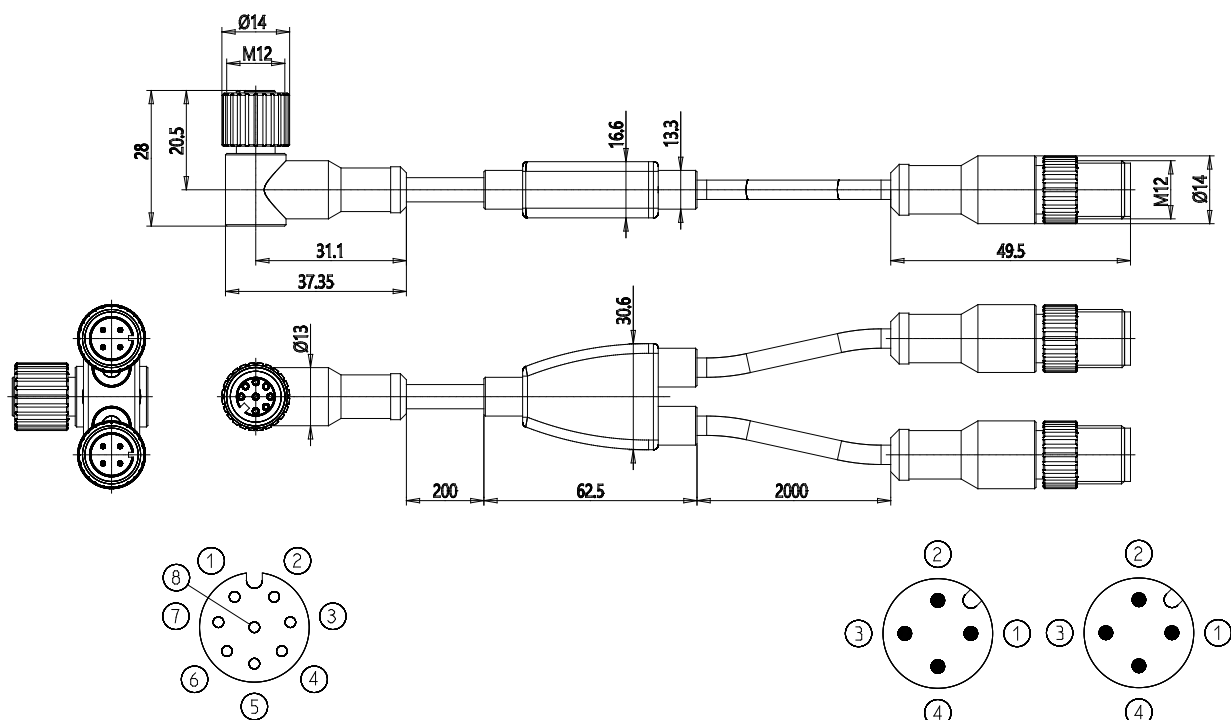

## Cavo ad Y collegamento PRE - CX4 - Serie PRE

Codice prodotto: PRE-CS-Y-V

Data di creazione del data sheet: 15/05/26 10.37

Verifica il documento più aggiornato online [clicca qui](#)

### **SCHEDA TECNICA**

Mod.	PRE-CS-Y-V
------	------------

## Cavo ad Y collegamento PRE - CX4 - Serie PRE

Codice prodotto: PRE-CS-Y-V

### DIMENSIONI

Mod.	PRE-CS-Y-V
------	------------