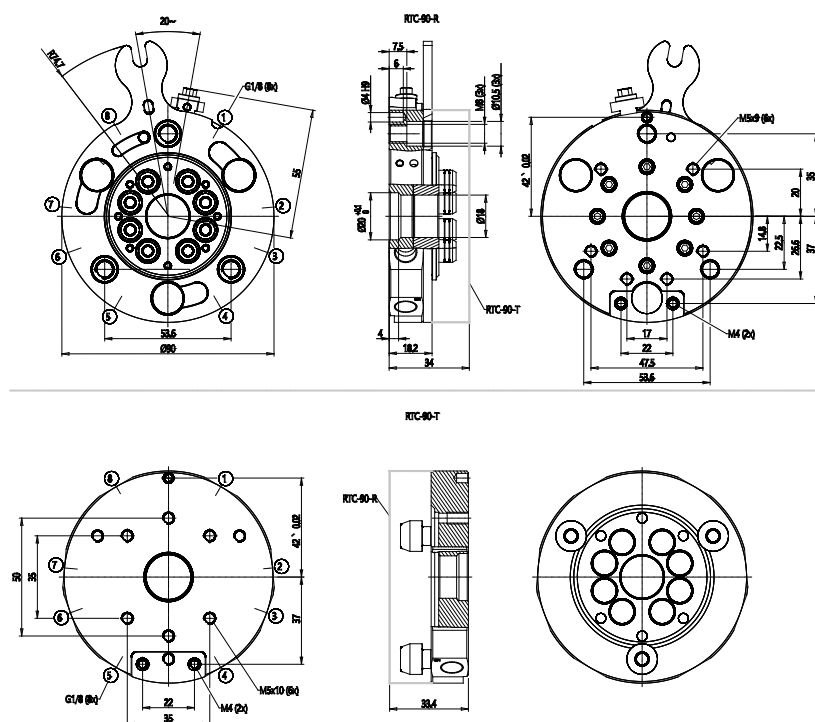

## Cambia utensile - Serie RTC

Codice prodotto: RTC-90-R

Data di creazione del data sheet: 15/05/26 10.31

Verifica il documento più aggiornato online [clicca qui](#)

### **SCHEDA TECNICA**

<b>Serie</b>	RTC
<b>Taglie</b>	90
<b>Versione</b>	R = Robot

## Cambia utensile - Serie RTC

Codice prodotto: RTC-90-R

### DIMENSIONI

<b>Serie</b>	RTC
<b>Taglie</b>	90
<b>Versione</b>	R = Robot