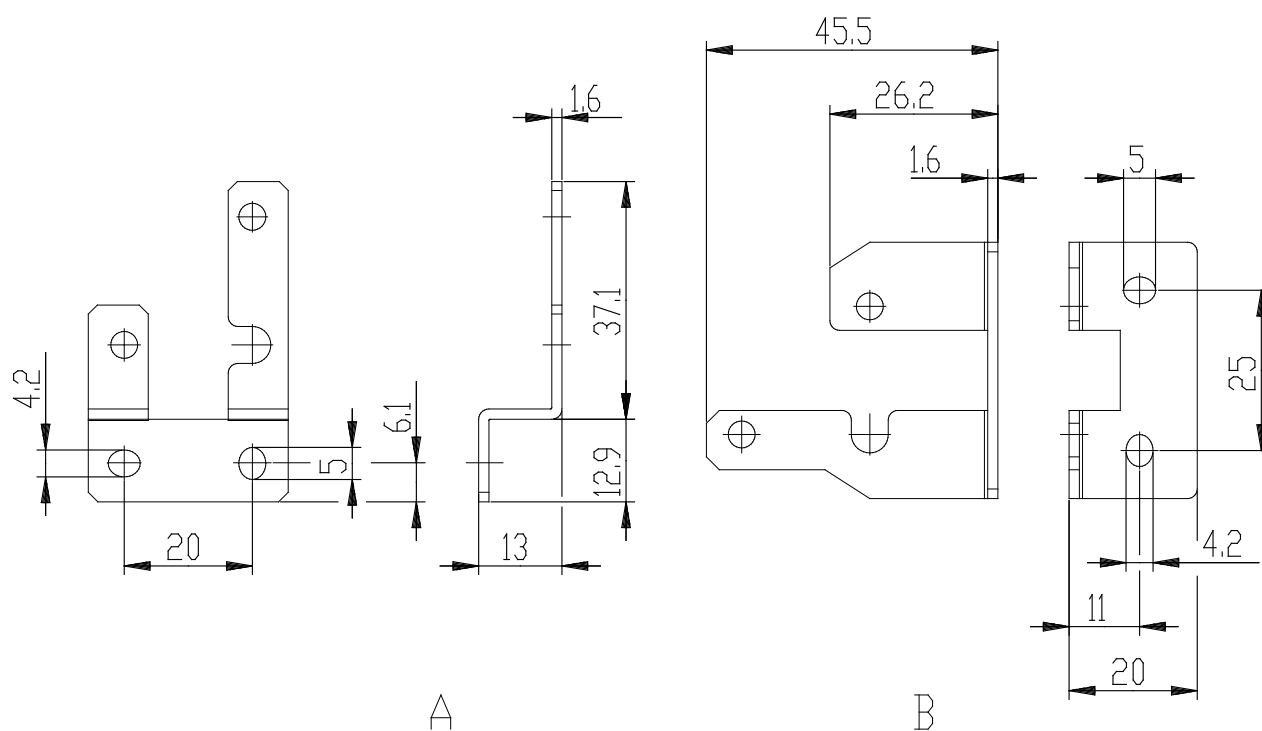

Elemento di fissaggio - SWCN-B

Codice prodotto: SWCN-B

Data di creazione del data sheet: 13/05/26 15.00

Verifica il documento più aggiornato online [clicca qui](#)

SCHEDA TECNICA

Mod.	SWCN-B
------	--------

Elemento di fissaggio - SWCN-B

Codice prodotto: SWCN-B

DIMENSIONI

Mod.	SWCN-B
------	--------