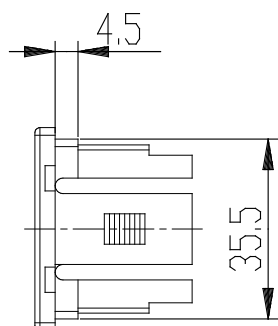

Elemento di fissaggio - SWCN-F

Codice prodotto: SWCN-F

Data di creazione del data sheet: 13/05/26 15.00

Verifica il documento più aggiornato online [clicca qui](#)

SCHEDA TECNICA

Mod.	SWCN-F
------	--------

Elemento di fissaggio - SWCN-F

Codice prodotto: SWCN-F

A

B

DIMENSIONI

Mod.	SWCN-F
------	--------