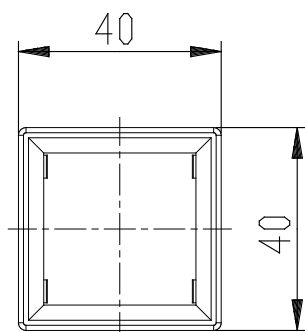

Elemento di fissaggio - SWCN-F

Codice prodotto: SWCN-F

Data di creazione del data sheet: 13/05/26 15.00

Verifica il documento più aggiornato online [clicca qui](#)

SCHEDA TECNICA

Mod.	SWCN-F
------	--------

Elemento di fissaggio - SWCN-F

Codice prodotto: SWCN-F

A

B

DIMENSIONI

Mod.	SWCN-F
------	--------