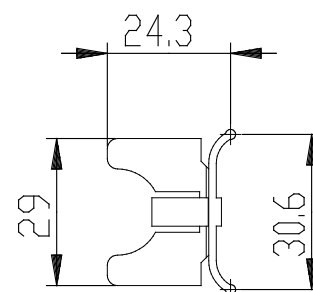

Elemento di fissaggio - SWCN-F

Codice prodotto: SWCN-F

Data di creazione del data sheet: 13/05/26 15.00

Verifica il documento più aggiornato online [clicca qui](#)

SCHEDA TECNICA

Mod.	SWCN-F
------	--------

Elemento di fissaggio - SWCN-F

Codice prodotto: SWCN-F

A

B

DIMENSIONI

Mod.	SWCN-F
------	--------