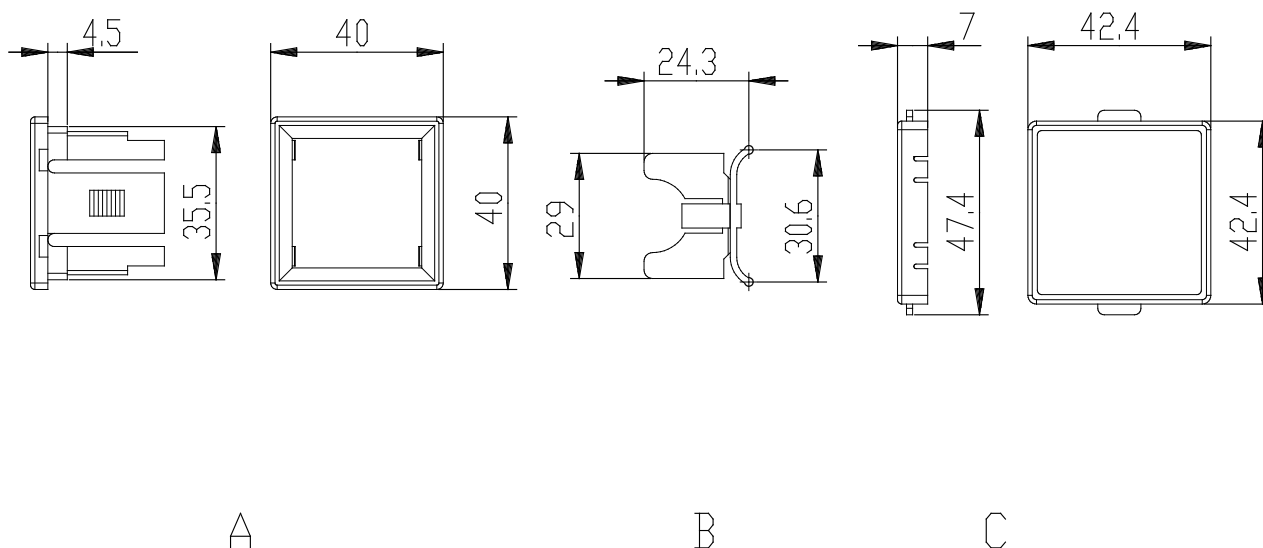

Elemento di fissaggio - SWCN-FP

Codice prodotto: SWCN-FP

Data di creazione del data sheet: 13/05/26 15.00

Verifica il documento più aggiornato online [clicca qui](#)

SCHEDA TECNICA

Mod.	SWCN-FP
------	---------

Elemento di fissaggio - SWCN-FP

Codice prodotto: SWCN-FP

DIMENSIONI

Mod.	SWCN-FP
------	---------