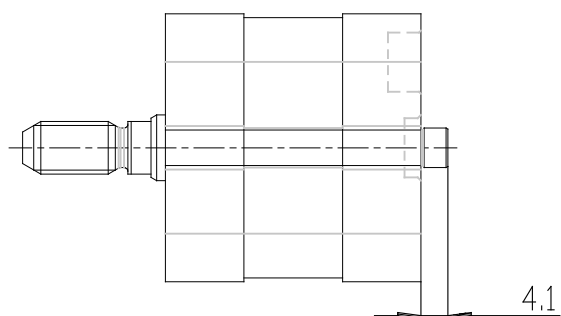

## Perno di centraggio - Mod. TS-32-20

Codice prodotto: TS-32-20

Data di creazione del data sheet: 13/05/26 15.24

Verifica il documento più aggiornato online [clicca qui](#)

### **SCHEDA TECNICA**

Mod.	TS-32-20
------	----------

## Perno di centraggio - Mod. TS-32-20

Codice prodotto: TS-32-20

### DIMENSIONI

Mod.	TS-32-20
------	----------