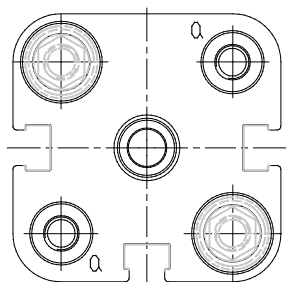

## Perno di centraggio - Mod. TS-32-20

Codice prodotto: TS-32-20

Data di creazione del data sheet: 13/05/26 15.24

Verifica il documento più aggiornato online [clicca qui](#)

### **SCHEDA TECNICA**

Mod.	TS-32-20
------	----------

## Perno di centraggio - Mod. TS-32-20

Codice prodotto: TS-32-20

### DIMENSIONI

Mod.	TS-32-20
------	----------