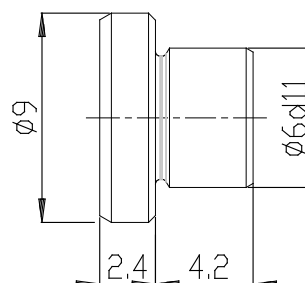

## Perno di centraggio - Mod. TS-32-20

Codice prodotto: TS-32-20

Data di creazione del data sheet: 13/05/26 15.24

Verifica il documento più aggiornato online [clicca qui](#)

### **SCHEDA TECNICA**

Mod.	TS-32-20
------	----------

## Perno di centraggio - Mod. TS-32-20

Codice prodotto: TS-32-20

### DIMENSIONI

Mod.	TS-32-20
------	----------