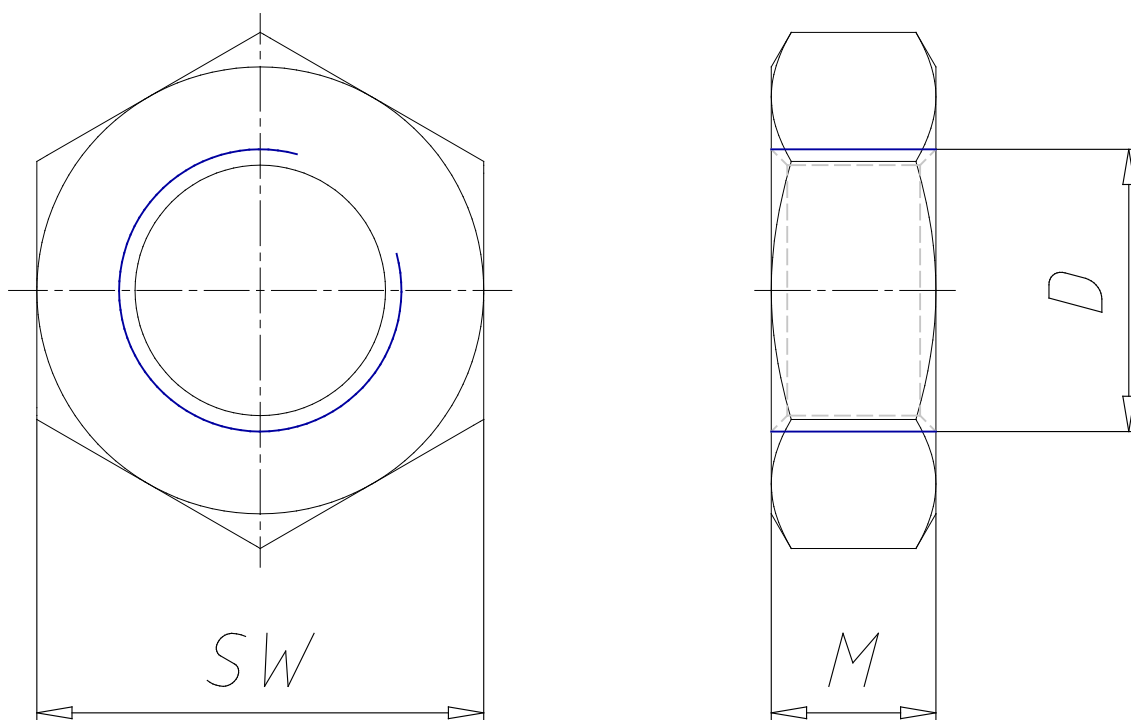

## Dado stelo - Mod. U

Codice prodotto: U-250bubu

Data di creazione del data sheet: 15/05/26 10.38

Verifica il documento più aggiornato online [clicca qui](#)

### **SCHEDA TECNICA**

Mod.	U-250
------	-------

## Dado stelo - Mod. U

Codice prodotto: U-250bubu

### DIMENSIONI

<b>D</b>	M42x2
<b>M (mm)</b>	16
<b>SW (mm)</b>	65