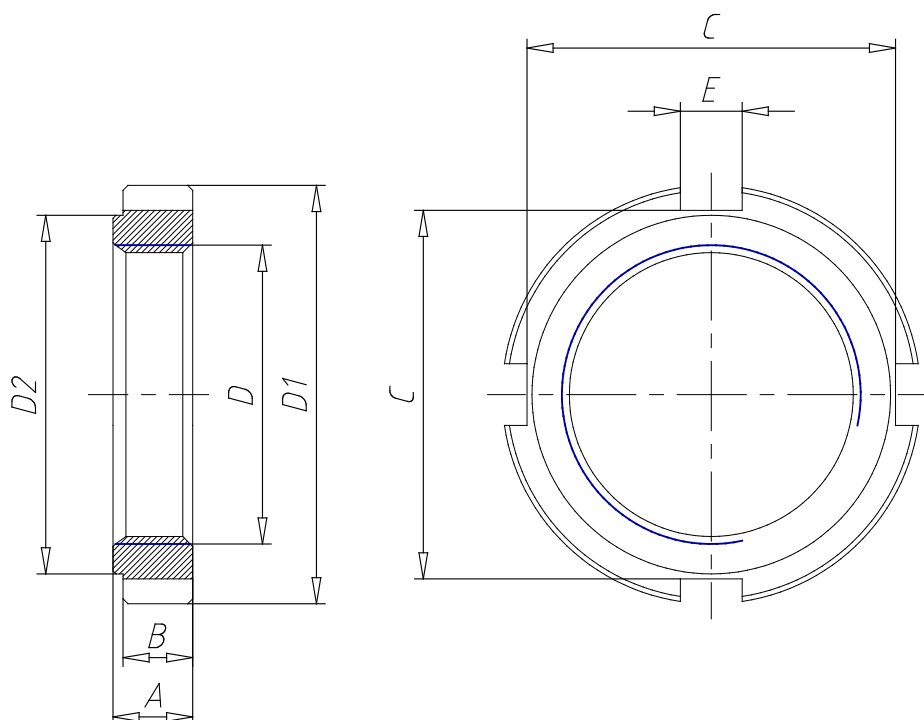

Ghiera - Mod. V - 42

Codice prodotto: V-42-40

Data di creazione del data sheet: 15/05/26 08.24

Verifica il documento più aggiornato online [clicca qui](#)

SCHEDA TECNICA

Mod.	V-42-40
------	---------

Ghiera - Mod. V - 42

Codice prodotto: V-42-40

DIMENSIONI

D	M38x1.5
D1 (mm)	50
D2 (mm)	48
A (mm)	10
B (mm)	9
C (mm)	44
E (mm)	7.2