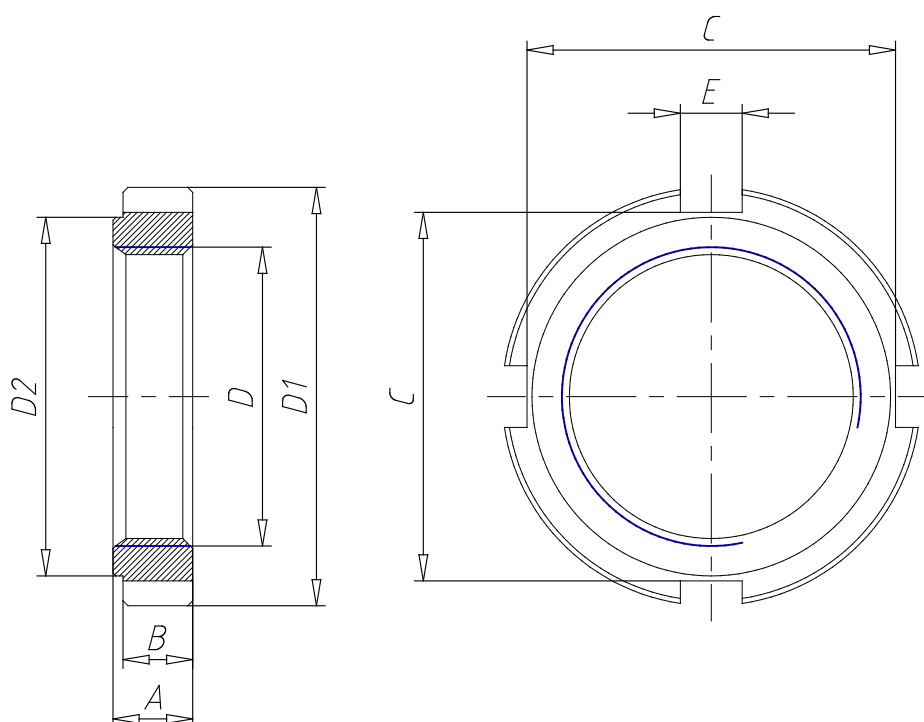

Ghiera - Mod. V - 42

Codice prodotto: V-42-50-63

Data di creazione del data sheet: 15/05/26 08.21

Verifica il documento più aggiornato online [clicca qui](#)

SCHEDA TECNICA

Mod.	V-42-50-63
------	------------

Ghiera - Mod. V - 42

Codice prodotto: V-42-50-63

DIMENSIONI

D	M45x1.5
D1 (mm)	60
D2 (mm)	56
A (mm)	10
B (mm)	9
C (mm)	53
E (mm)	7.2