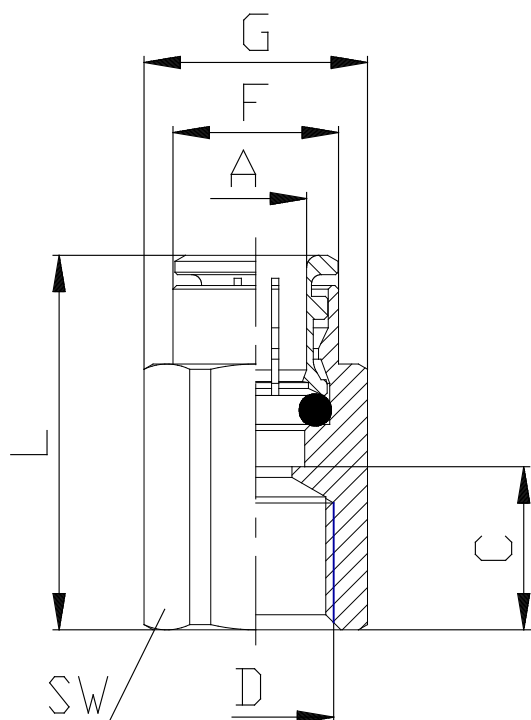

## Mod. W6463 - Raccordi Serie 7000 - Cooling

Codice prodotto: W6463 12-3/8

Data di creazione del data sheet: 15/05/26 13.45

Verifica il documento più aggiornato online [clicca qui](#)

### ■ SCHEDA TECNICA

Mod.	W6463 12-3/8
------	--------------

## Mod. W6463 - Raccordi Serie 7000 - Cooling

Codice prodotto: W6463 12-3/8

### DIMENSIONI

<b>A (mm)</b>	12
<b>D</b>	G3/8
<b>C (mm)</b>	12.8
<b>F (mm)</b>	19.7
<b>G (mm)</b>	21.5
<b>L (mm)</b>	34.0
<b>SW (mm)</b>	20
<b>Peso (g)</b>	34
<b>CH (mm)</b>	18.3