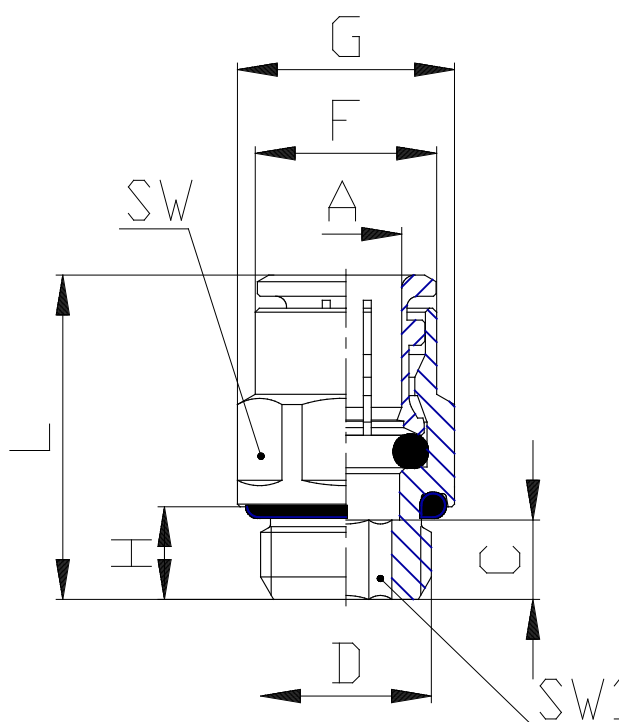

## Mod. W6512 OX1 - Raccordi Serie 7000 - Medical

Codice prodotto: W6512 10-1/4-OX1

Data di creazione del data sheet: 15/05/26 13.43

Verifica il documento più aggiornato online [clicca qui](#)

### ■ SCHEDA TECNICA

Mod.	W6512 10-1/4-OX1
------	------------------

## Mod. W6512 OX1 - Raccordi Serie 7000 - Medical

Codice prodotto: W6512 10-1/4-OX1

### DIMENSIONI

<b>A (mm)</b>	10
<b>D</b>	G1/4
<b>C (mm)</b>	19.0
<b>F (mm)</b>	15.9
<b>G (mm)</b>	18.5
<b>H (mm)</b>	7
<b>L (mm)</b>	28.5
<b>SW (mm)</b>	17
<b>SW1 (mm)</b>	7.0
<b>Peso (g)</b>	22.5