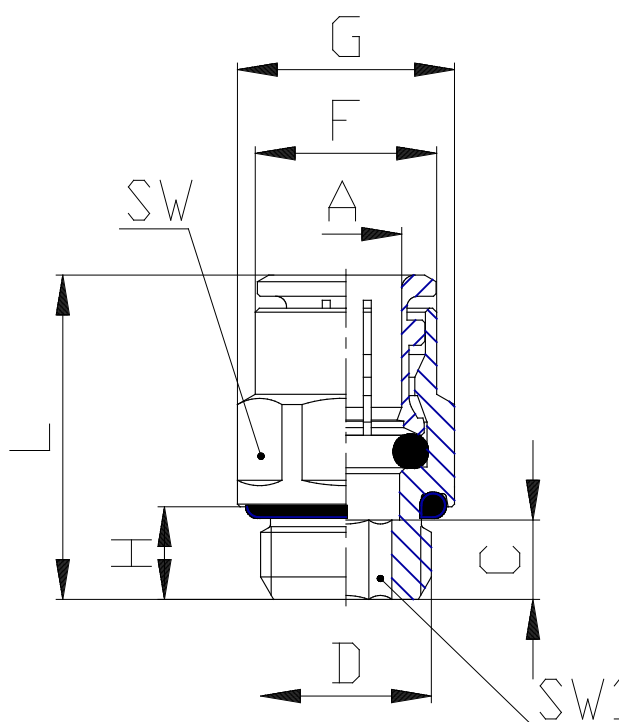

Mod. W6512 OX1 - Raccordi Serie 7000 - Medical

Codice prodotto: W6512 4-M5-OX1

Data di creazione del data sheet: 14/05/26 13.02

Verifica il documento più aggiornato online [clicca qui](#)

■ SCHEDA TECNICA

Mod.	W6512 4-M5-OX1
------	----------------

Mod. W6512 OX1 - Raccordi Serie 7000 - Medical

Codice prodotto: W6512 4-M5-OX1

DIMENSIONI

A (mm)	4
D	M5x0.8
C (mm)	14.6
F (mm)	8.8
G (mm)	9.9
H (mm)	4
L (mm)	20.5
SW (mm)	9
SW1 (mm)	2.0
Peso (g)	3