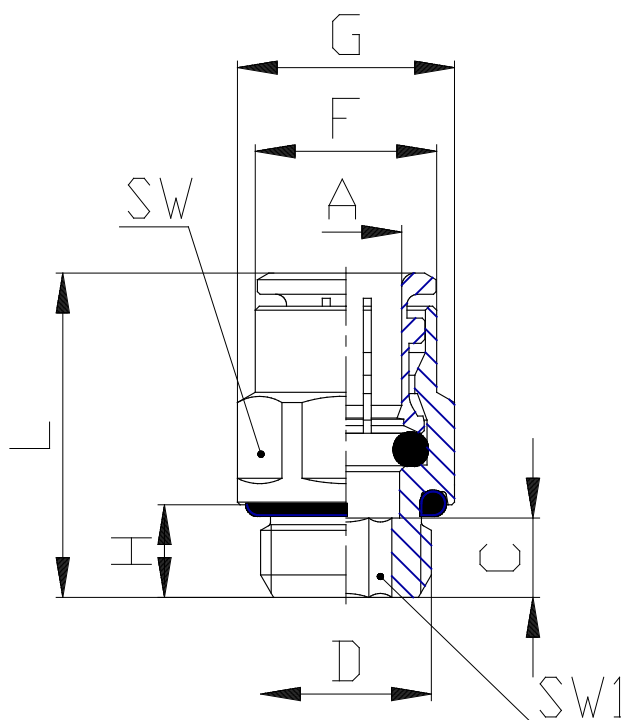

Mod. W6512 OX1 - Raccordi Serie 7000 - Medical

Codice prodotto: W6512 6-1/4-OX1

Data di creazione del data sheet: 14/05/26 13.02

Verifica il documento più aggiornato online [clicca qui](#)

■ SCHEDA TECNICA

Mod.	W6512 6-1/4-OX1
------	-----------------

Mod. W6512 OX1 - Raccordi Serie 7000 - Medical

Codice prodotto: W6512 6-1/4-OX1

DIMENSIONI

A (mm)	6
D	G1/4
C (mm)	15.5
F (mm)	11.7
G (mm)	16.4
H (mm)	7
L (mm)	22.0
SW (mm)	15
SW1 (mm)	4.0
Peso (g)	11