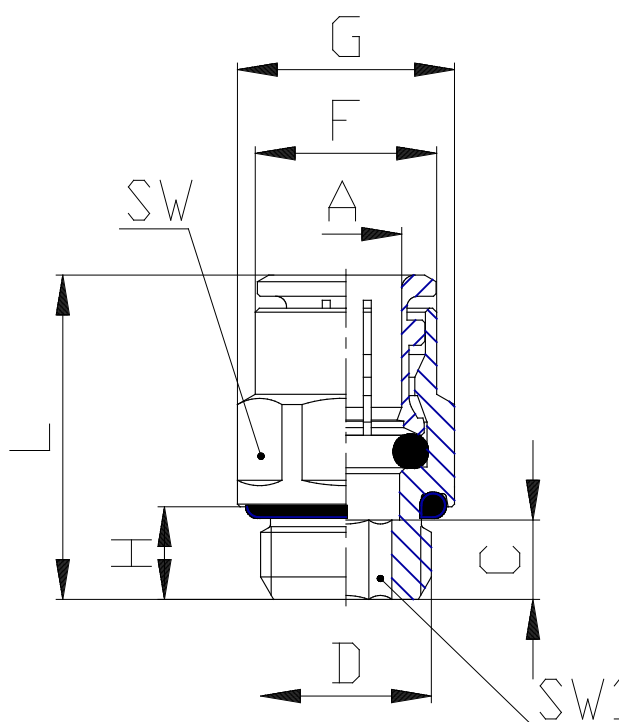

Mod. W6512 OX1 - Raccordi Serie 7000 - Medical

Codice prodotto: W6512 6-1/8-OX1

Data di creazione del data sheet: 14/05/26 13.02

Verifica il documento più aggiornato online [clicca qui](#)

■ SCHEDA TECNICA

Mod.	W6512 6-1/8-OX1
------	-----------------

Mod. W6512 OX1 - Raccordi Serie 7000 - Medical

Codice prodotto: W6512 6-1/8-OX1

DIMENSIONI

A (mm)	6
D	G1/8
C (mm)	15.5
F (mm)	11.7
G (mm)	13.5
H (mm)	6
L (mm)	21.0
SW (mm)	12
SW1 (mm)	4.0
Peso (g)	8