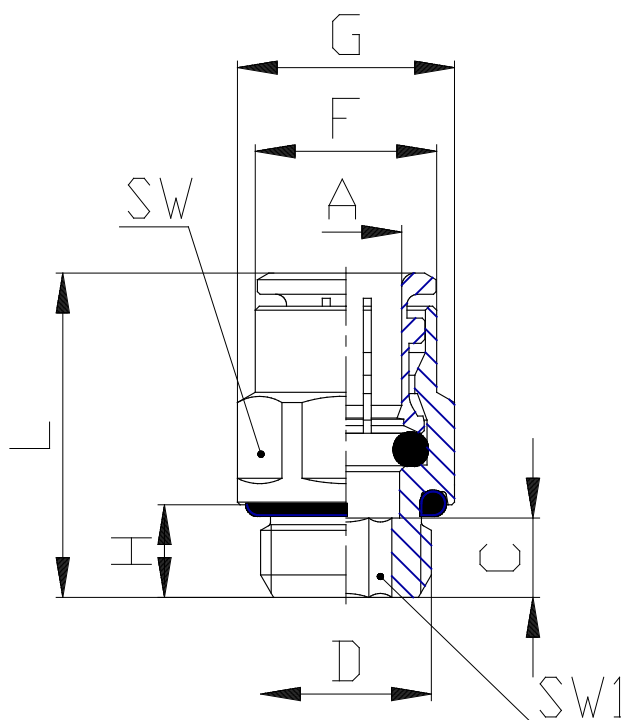

## Mod. W6512 OX1 - Raccordi Serie 7000 - Medical

Codice prodotto: W6512 8-1/8-OX1

Data di creazione del data sheet: 14/05/26 13.08

Verifica il documento più aggiornato online [clicca qui](#)

### ■ SCHEDA TECNICA

Mod.	W6512 8-1/8-OX1
------	-----------------

## Mod. W6512 OX1 - Raccordi Serie 7000 - Medical

Codice prodotto: W6512 8-1/8-OX1

### DIMENSIONI

<b>A (mm)</b>	8
<b>D</b>	G1/8
<b>C (mm)</b>	16.8
<b>F (mm)</b>	13.7
<b>G (mm)</b>	15.2
<b>H (mm)</b>	6
<b>L (mm)</b>	25.2
<b>SW (mm)</b>	14
<b>SW1 (mm)</b>	5.0
<b>Peso (g)</b>	12