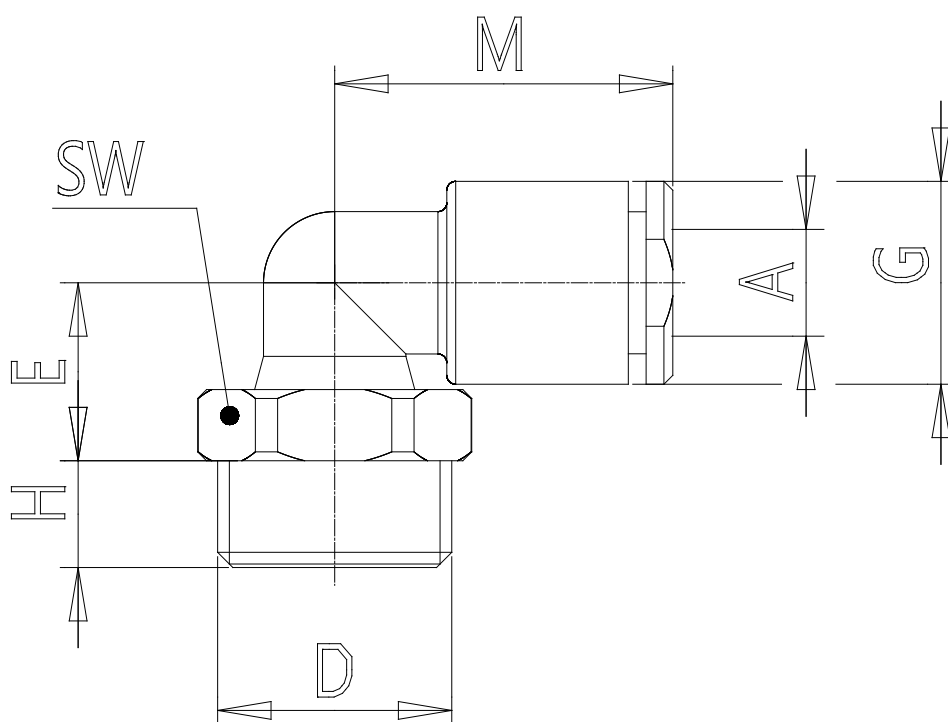

Mod. W7522 OX1 - Raccordi Serie 7000 - Medical

Codice prodotto: W7522 4-1/8-OX1

Data di creazione del data sheet: 14/05/26 13.08

Verifica il documento più aggiornato online [clicca qui](#)

■ SCHEDA TECNICA

Mod.	W7522 4-1/8-OX1
------	-----------------

Mod. W7522 OX1 - Raccordi Serie 7000 - Medical

Codice prodotto: W7522 4-1/8-OX1

DIMENSIONI

A (mm)	4
D	G1/8
E (mm)	9.0
G (mm)	9.2
H (mm)	5.0
M (mm)	17.5
SW (mm)	12
Peso (g)	7