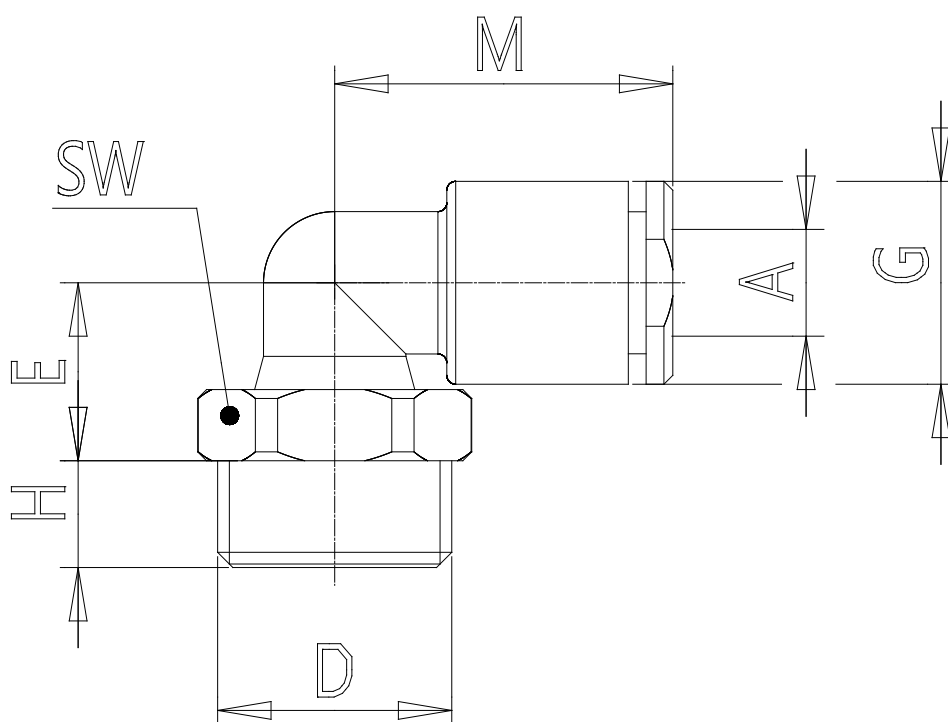

Mod. W7522 OX1 - Raccordi Serie 7000 - Medical

Codice prodotto: W7522 6-1/4-OX1

Data di creazione del data sheet: 14/05/26 13.01

Verifica il documento più aggiornato online [clicca qui](#)

■ SCHEDA TECNICA

Mod.	W7522 6-1/4-OX1
------	-----------------

Mod. W7522 OX1 - Raccordi Serie 7000 - Medical

Codice prodotto: W7522 6-1/4-OX1

DIMENSIONI

A (mm)	6
D	G1/4
E (mm)	10.0
G (mm)	11.4
H (mm)	6.0
M (mm)	19.0
SW (mm)	14
Peso (g)	11