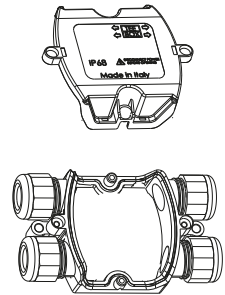

IP68

Togliere corrente prima di iniziare qualsiasi operazione. Se in dubbio consultare un elettricista qualificato.

①

②

③

④

Cavo max \varnothing 9,5 mm

-  \varnothing 19 mm  foro cieco
-  4+6 mm  foro cieco