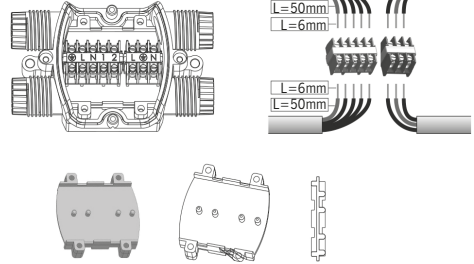

Derivatore Elettrico CS-AA08EC

Istruzioni d'uso e manutenzione

Made in Italy

I prodotti risultano essere in conformità con quanto previsto dalle seguenti direttive: 2014/35/EU. Essi rispondono per intero o per le sole parti applicabili alle seguenti norme: - EN 60998-1:2004; EN 60529:1991.

IP68

Togliere corrente prima di iniziare qualsiasi operazione. Se in dubbio consultare un elettricista qualificato.

①

②

③

④

Cavo max $\varnothing$ 9,5 mm

- $\varnothing$ 19 mm   foro cieco
- 4+6 mm   foro cieco

⑤

⑥

⑦

⑧

Cod. Mat. 93-7542-0012 Rev.B Doc. 5000007874 Ver.02