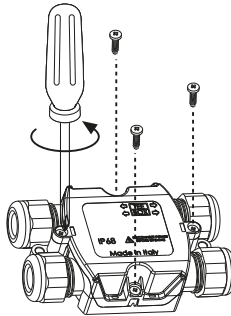

Derivatore Elettrico CS-AA08EC

Istruzioni d'uso e manutenzione

Made in Italy

I prodotti risultano essere in conformità con quanto previsto dalle seguenti direttive: 2014/35/EU. Essi rispondono per intero o per le sole parti applicabili alle seguenti norme: - EN 60998-1:2004; EN 60529:1991.

IP68

Togliere corrente prima di iniziare qualsiasi operazione. Se in dubbio consultare un elettricista qualificato.

①

②

③

④

Cavo max \varnothing 9,5 mm

-  \varnothing 19 mm  foro cieco
-  4+6 mm  foro cieco