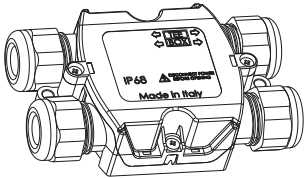

Derivatore Elettrico CS-AA08EC

Istruzioni d'uso e manutenzione

Made in Italy

I prodotti risultano essere in conformità con quanto previsto dalle seguenti direttive: 2014/35/EU. Essi rispondono per intero o per le sole parti applicabili alle seguenti norme: - EN 60998-1:2004; EN 60529:1991.

IP68

Togliere corrente prima di iniziare qualsiasi operazione. Se in dubbio consultare un elettricista qualificato.

①

②

③

④

Cavo max \varnothing 9,5 mm

-  \varnothing 19 mm  foro cieco
-  4+6 mm  foro cieco